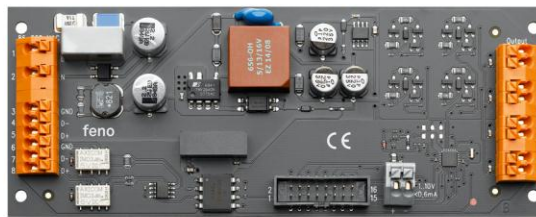

## fi dmx-dali 4

### 4-Kanal-DMX-zu-DALI-Signalkonverter

DMX-Signalkonverter mit vier DALI-Ausgängen zum sicheren und einfachen Dimmen von parallel geschalteten DALI-Empfängern.

#### Eigenschaften

- DALI-Ausgänge kurzschlussfest und verpolungssicher
- einfache Konfiguration der DALI-Empfänger durch Parallelschaltung ohne Adressierung
- sichere galvanische Trennung von DMX- (SELV) und DALI-Ausgängen nach EN 60950
- mit patentiertem DMX-Signalverstärker für Signalweiterleitung bei Spannungsausfall
- verlustarmes Netzteil mit weltweitem Eingangsspannungsbereich
- Startkanal über separat erhältliche Digitalanzeige bequem einstellbar
- Steuerung mit externem Potentiometer bei fehlendem DMX-Signal möglich
- Ausführung als Einbauplatine zur Integration in Leuchtensysteme

#### Bestelldaten

Artikelbezeichnung	fi dmx-dali 4
Artikelnummer	0000 2192